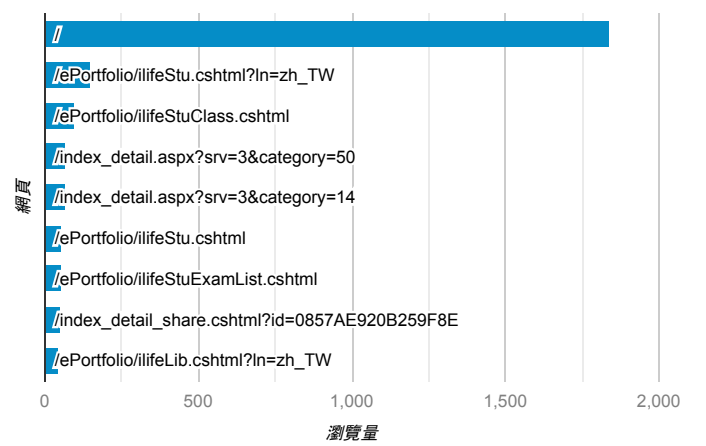

報表03_內容

2018年11月26日 - 2018年12月2日

所有使用者
100.00% 個工作階段

網頁載入平均需時 (秒)

瀏覽量 (依網頁分組)

網頁載入平均需時 (秒)和瀏覽量 (依 網頁 分組)

網頁	平均網頁載入時間 (秒)	瀏覽量
/index_detail_share.cshtml?id=A9C1ED52A1D32645	3.88	1
/index_detail.aspx?srv=3&category=10&pg=5	3.01	6
/	2.90	1,839
/index_detail.aspx?srv=3&category=11&pg=2	2.47	1
/ePortfolio/ilifeStu.cshtml?ln=zh_TW	2.16	152
/ePortfolio/ilifeStuClass.cshtml	1.93	97
/index_detail_share.aspx?id=537C19E76E8126BF	1.79	6
/ePortfolio/ilifeStuLevReg.cshtml	1.70	11
/ePortfolio/ilifeStuExamList.cshtml	1.30	58
/ePortfolio/ilifeStuCrsgChg.cshtml	1.19	17

造訪和新造訪率 (依 關鍵字 分組)

關鍵字	工作階段	新工作階段百分比
(not provided)	628	69.75%
(not set)	2	50.00%

網頁載入平均需時 (秒) (依瀏覽器分組)

瀏覽器	平均網頁載入時間 (秒)
Internet Explorer	2.63
Chrome	2.35
Safari	1.88